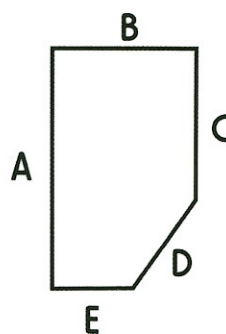

130/200 cm

54,95 EUR

140/200 cm

59,95 EUR

150/200 cm

59,95 EUR

Variante 1

Variante 2

50% Baumwolle, 45% Modal, 5% Elasthan
qm-Gewicht: 190g
sehr feinmaschig rechts/links gestrickt

besonders weich und edel glänzend,
extrem dehnfähig

mit abgenähten Ecken, sichtbarem Rundum-
gummi und zusätzlichem Tunnelsaum
waschbar bis 60°C, trocknergeeignet