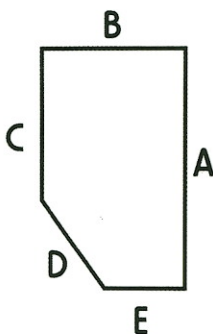

130/200 cm

54,95 EUR

140/200 cm

59,95 EUR

150/200 cm

59,95 EUR

Variante 1

Variante 2

50% Baumwolle, 45% Modal, 5% Elasthan
qm-Gewicht: 190g
sehr feinmaschig rechts/links gestrickt

besonders weich und edel glänzend,
extrem dehnfähig

mit abgenähten Ecken, sichtbarem Rundum-
gummi und zusätzlichem Tunnelsaum
waschbar bis 60°C, trocknergeeignet

Beispiel für eine Bestellung:

Folgende Angaben sind notwendig:

Spannbettuch für Caravan

Variante 1

A = 200 cm

B = 140 cm

C = 105 cm

D = 83 cm

E = 98 cm

► Matratzenhöhe 18 cm

Der Angebotspreis gilt bei einer maximalen Länge A von 200 cm, einer maximalen Breite B von 150 cm und einer maximalen Matratzenhöhe von 25 cm. Für andere Maße sprechen Sie bitte unseren Verkaufssendienst an.